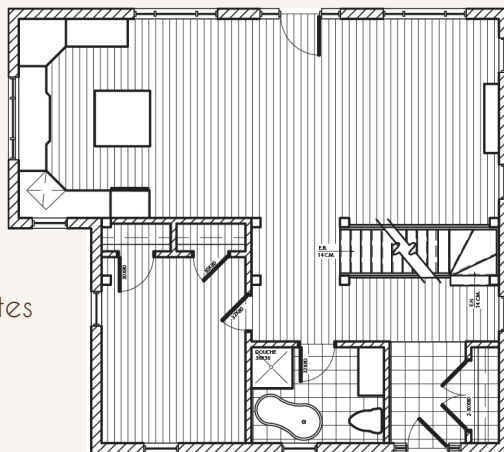

LE PIGNON VERT

HABITATION

Maison de style aire ouverte et spacieux tout avec mézzanine

Types de construction

- Maison hybride
- Charpente de bois massif (Timber Frame)

Superficie totale : 1 695 pi²

R-d-C : 1 070 pi²

Étage : 625 pi²

Pièces : 2 chambres à coucher
2 salles de bain complètes

Kits : Autoconstructeur
Enveloppe du bâtiment
Clé en main

Rez-de-chaussée

Étage

59, chemin Henri-Chartrand, L'Ange-Gardien QC J8L 0W9
819 986-9995 | info@duboisé.ca | duboisé.ca