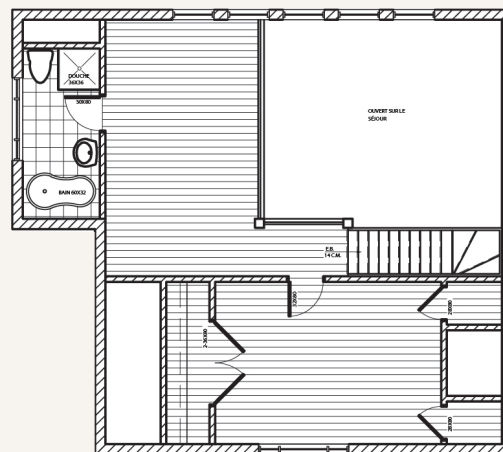

LE PIGNON VERT

HABITATION

Maison de style aire ouverte et spacieux tout avec mézzanine

Types de construction

- Maison hybride
- Charpente de bois massif (Timber Frame)

Superficie totale : 1 695 pi²

R-d-C : 1 070 pi²

Étage : 625 pi²

Pièces : 2 chambres à coucher
2 salles de bain complètes

Kits : Autoconstructeur
Enveloppe du bâtiment
Clé en main

Rez-de-chaussée

Étage

59, chemin Henri-Chartrand, L'Ange-Gardien QC J8L 0W9
819 986-9995 | info@duboisé.ca | duboisé.ca